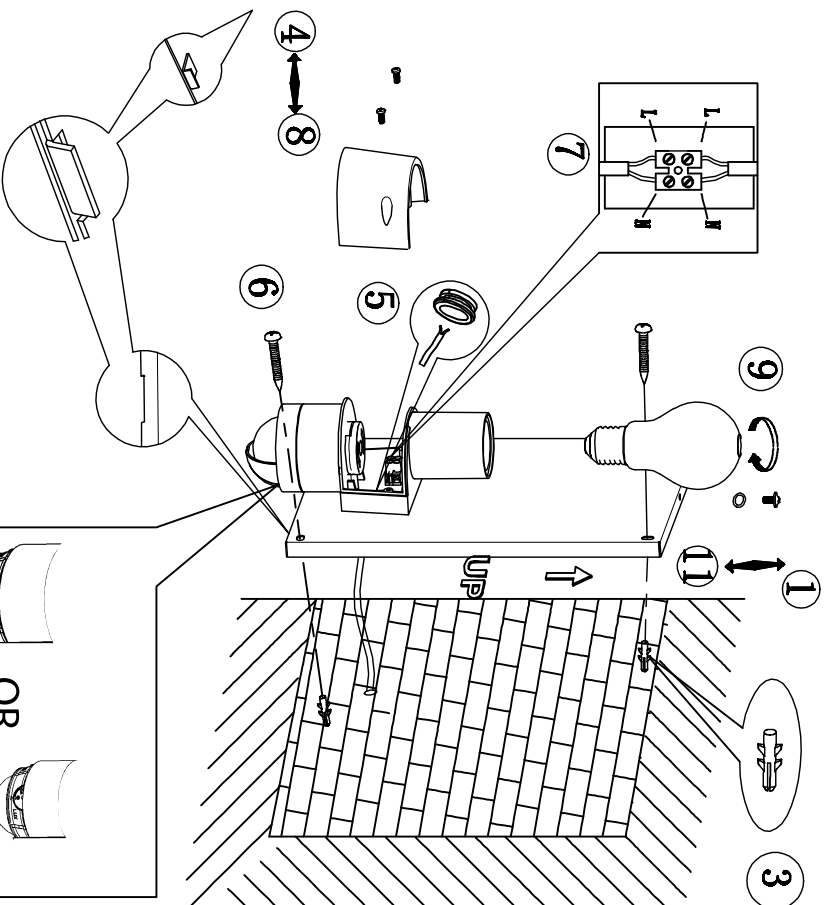

A

OFF

B

180°-360°

3LUX 30LUX 300LUX

C

ON