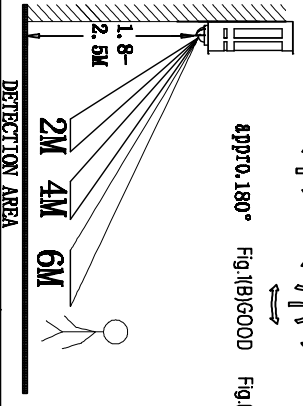

A

OFF

B

180°-360°

3LUX 30LUX 300LUX

C

ON