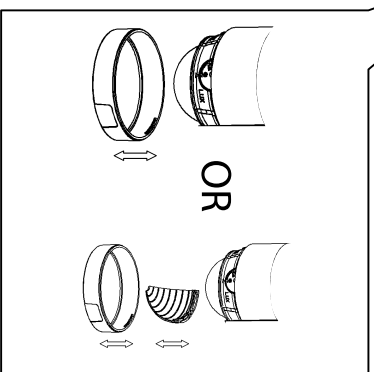

A

OFF

B

180°-360°

3LUX 30LUX 300LUX

C

ON