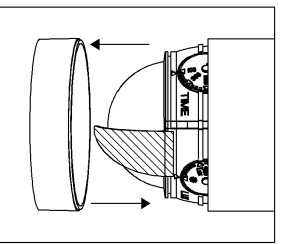

A

OFF

B

180°-360°

3LUX 30LUX 300LUX

C

ON